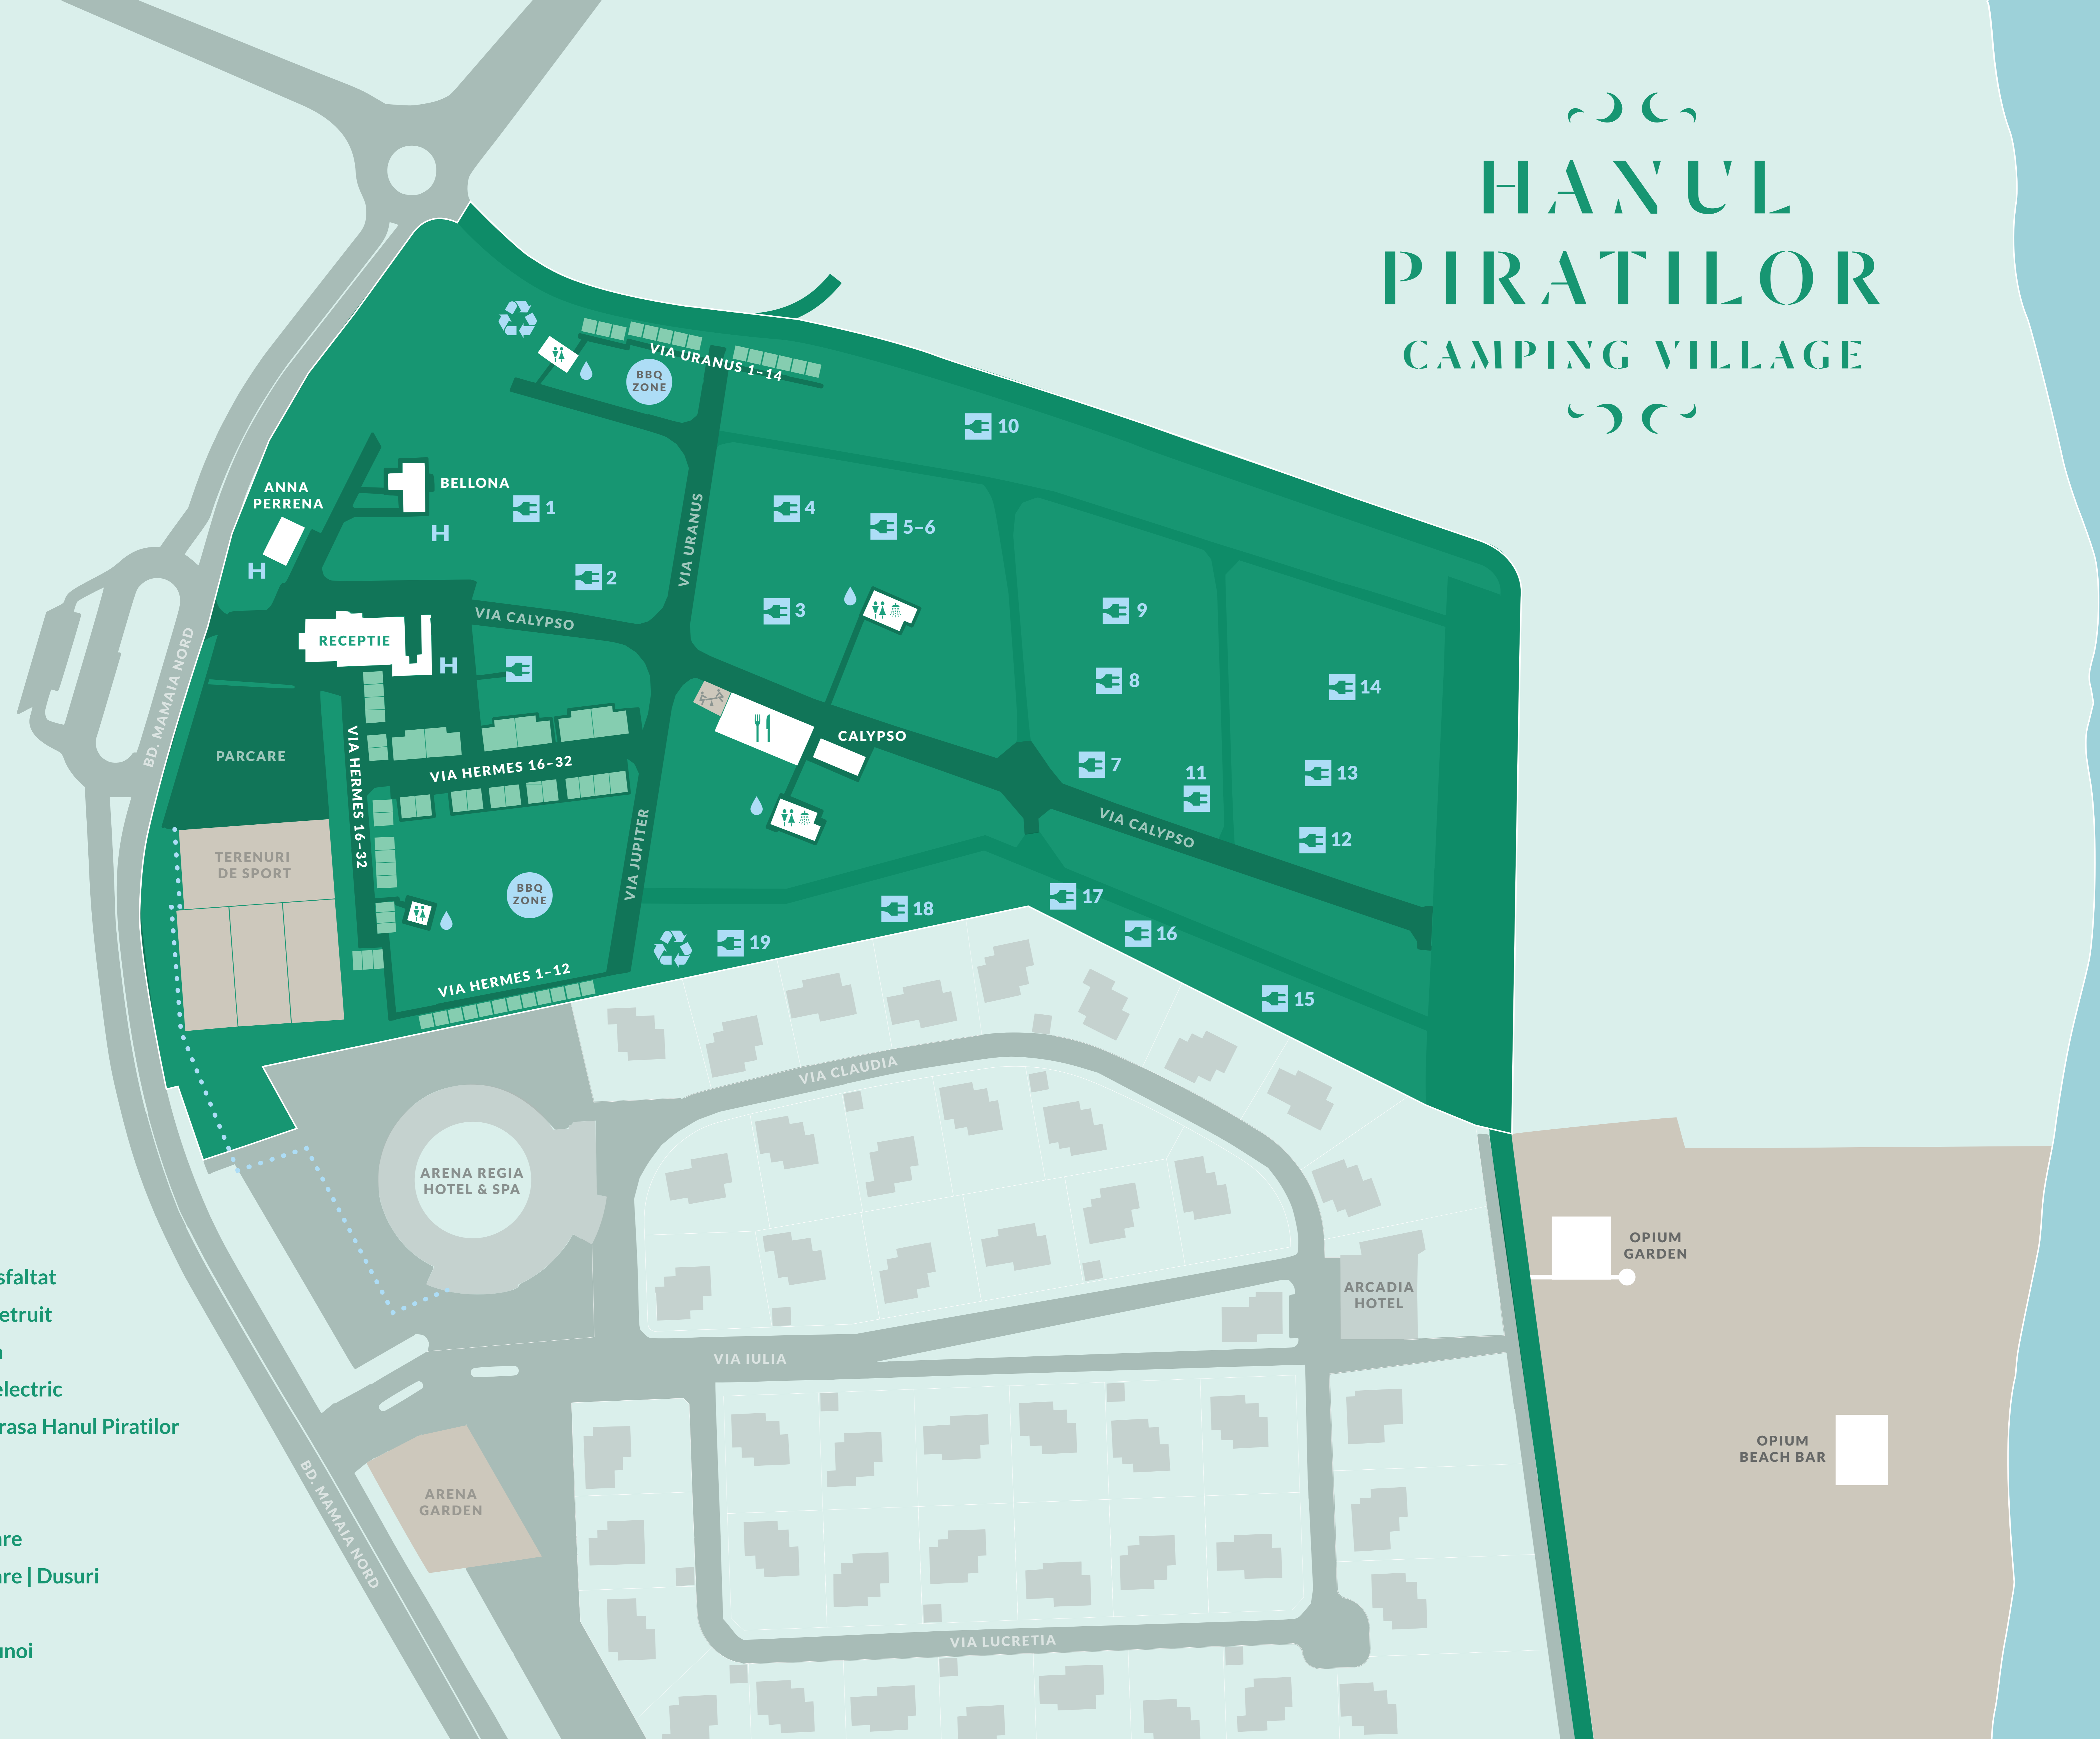

HANUL PIRATILOR CAMPING VILLAGE

-  Drum acces asfaltat
-  Drum acces pietruit
-  Alee pietonala
-  220V tablou electric
-  Restaurant Terasa Hanul Piratilor
-  Zona gratare
-  Spalatoare
-  Grupuri sanitare
-  Grupuri sanitare | Dusuri
-  Parc copii
-  Depozitare gunoi
-  Hidrant